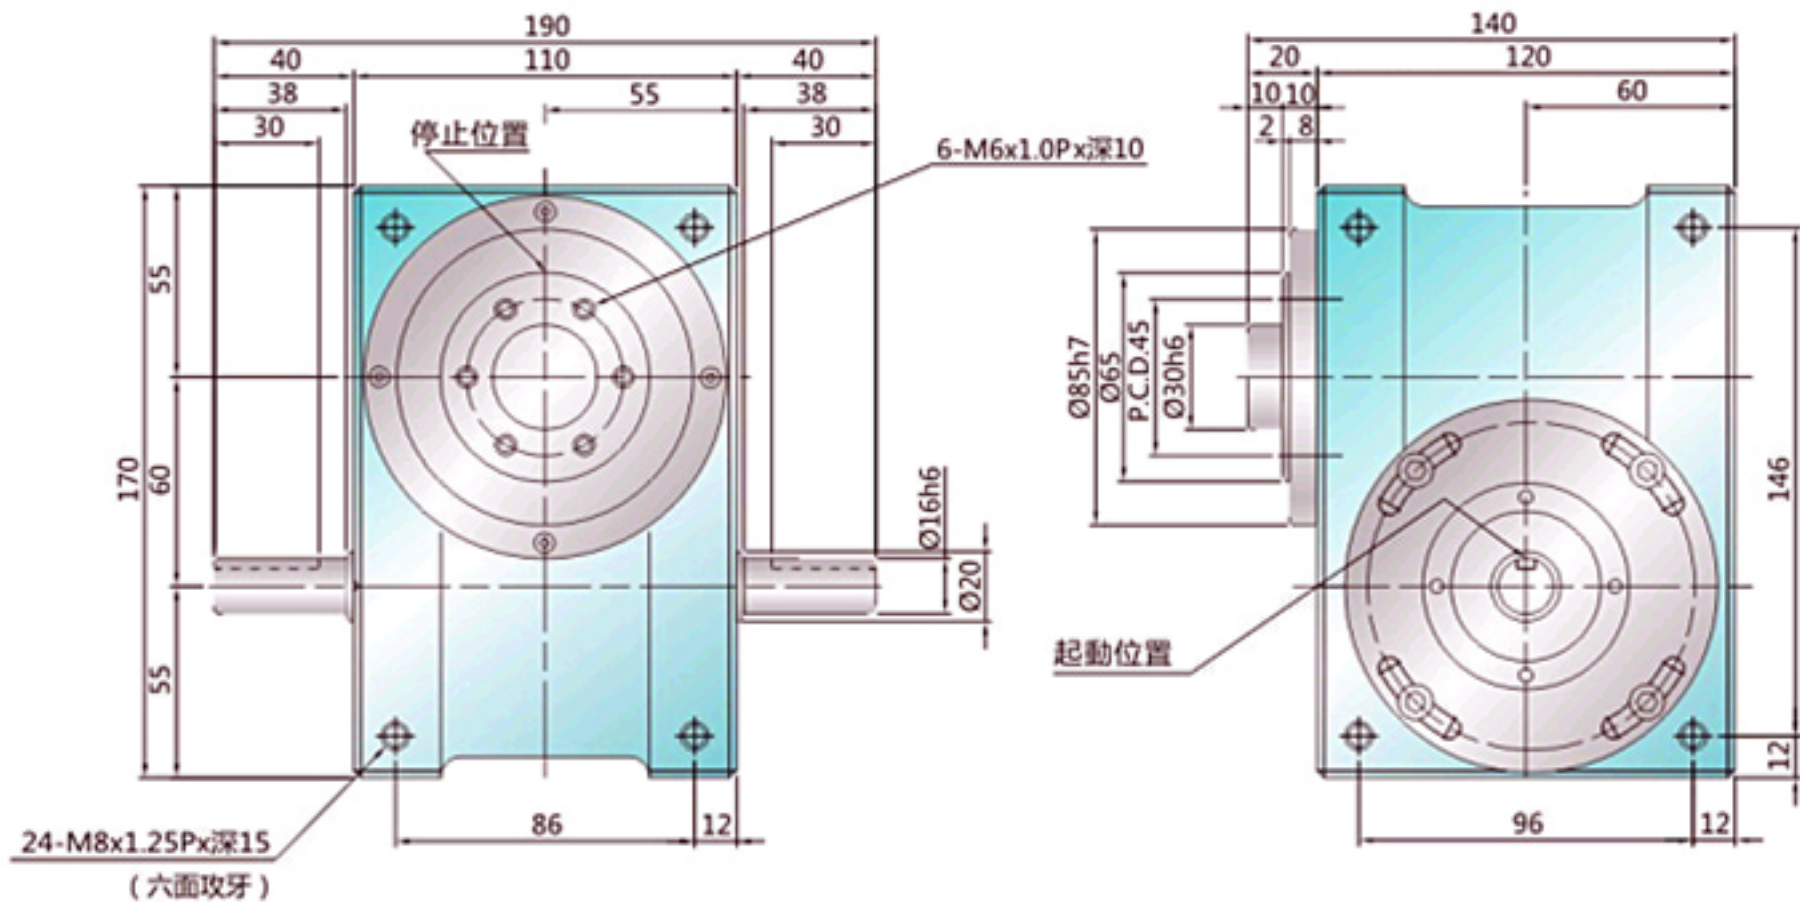

凸緣型 60DF

入力軸