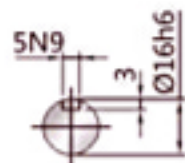

凸緣型 60DF

入力軸