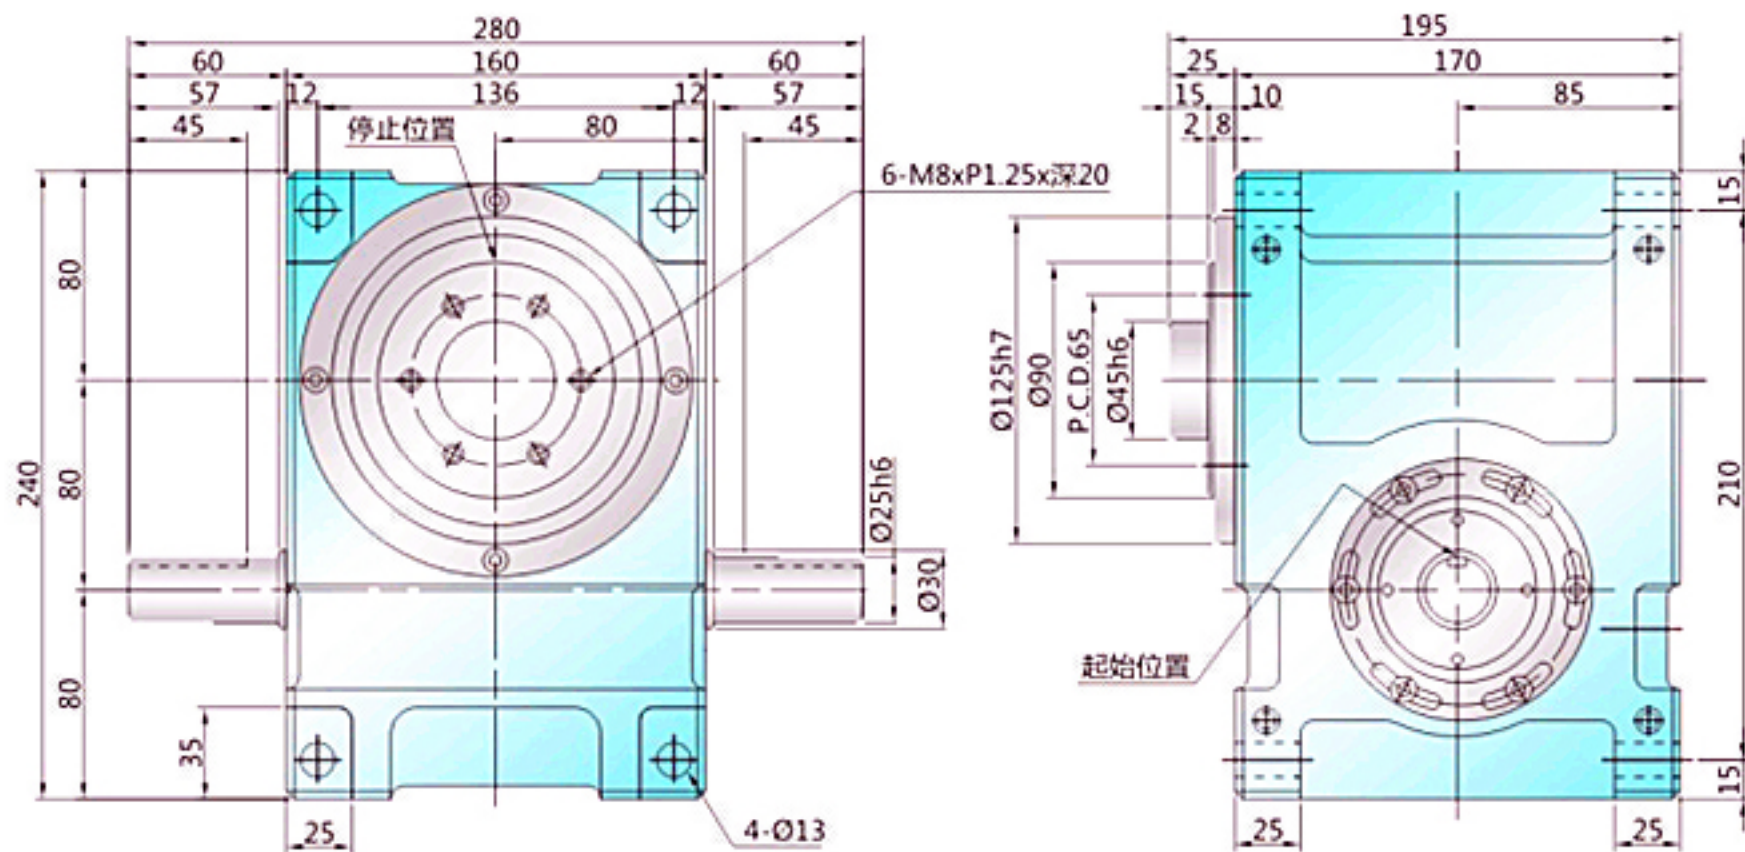

凸緣型 80DF

入力軸