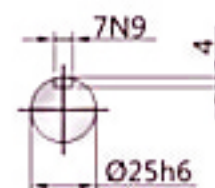

凸緣型 80DF

入力軸