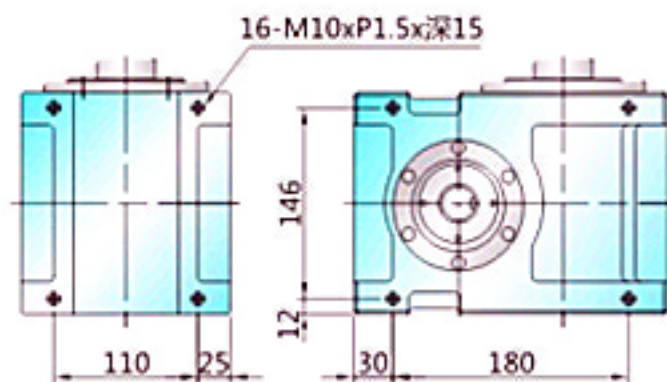

凸緣型 80DF

入力軸