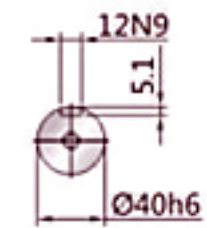

凸緣型 140DF

入力軸