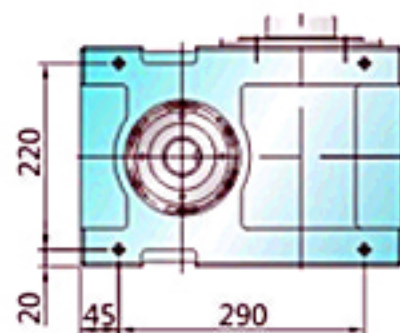

凸緣型 140DF

入力軸