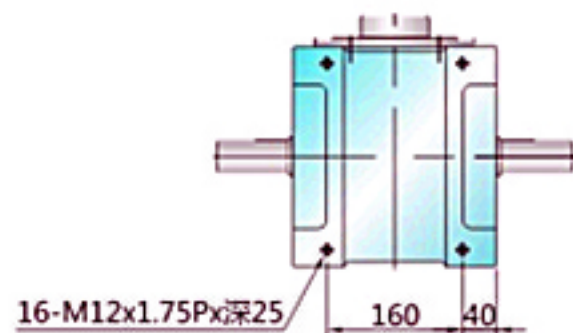

凸緣型 140DF

入力軸