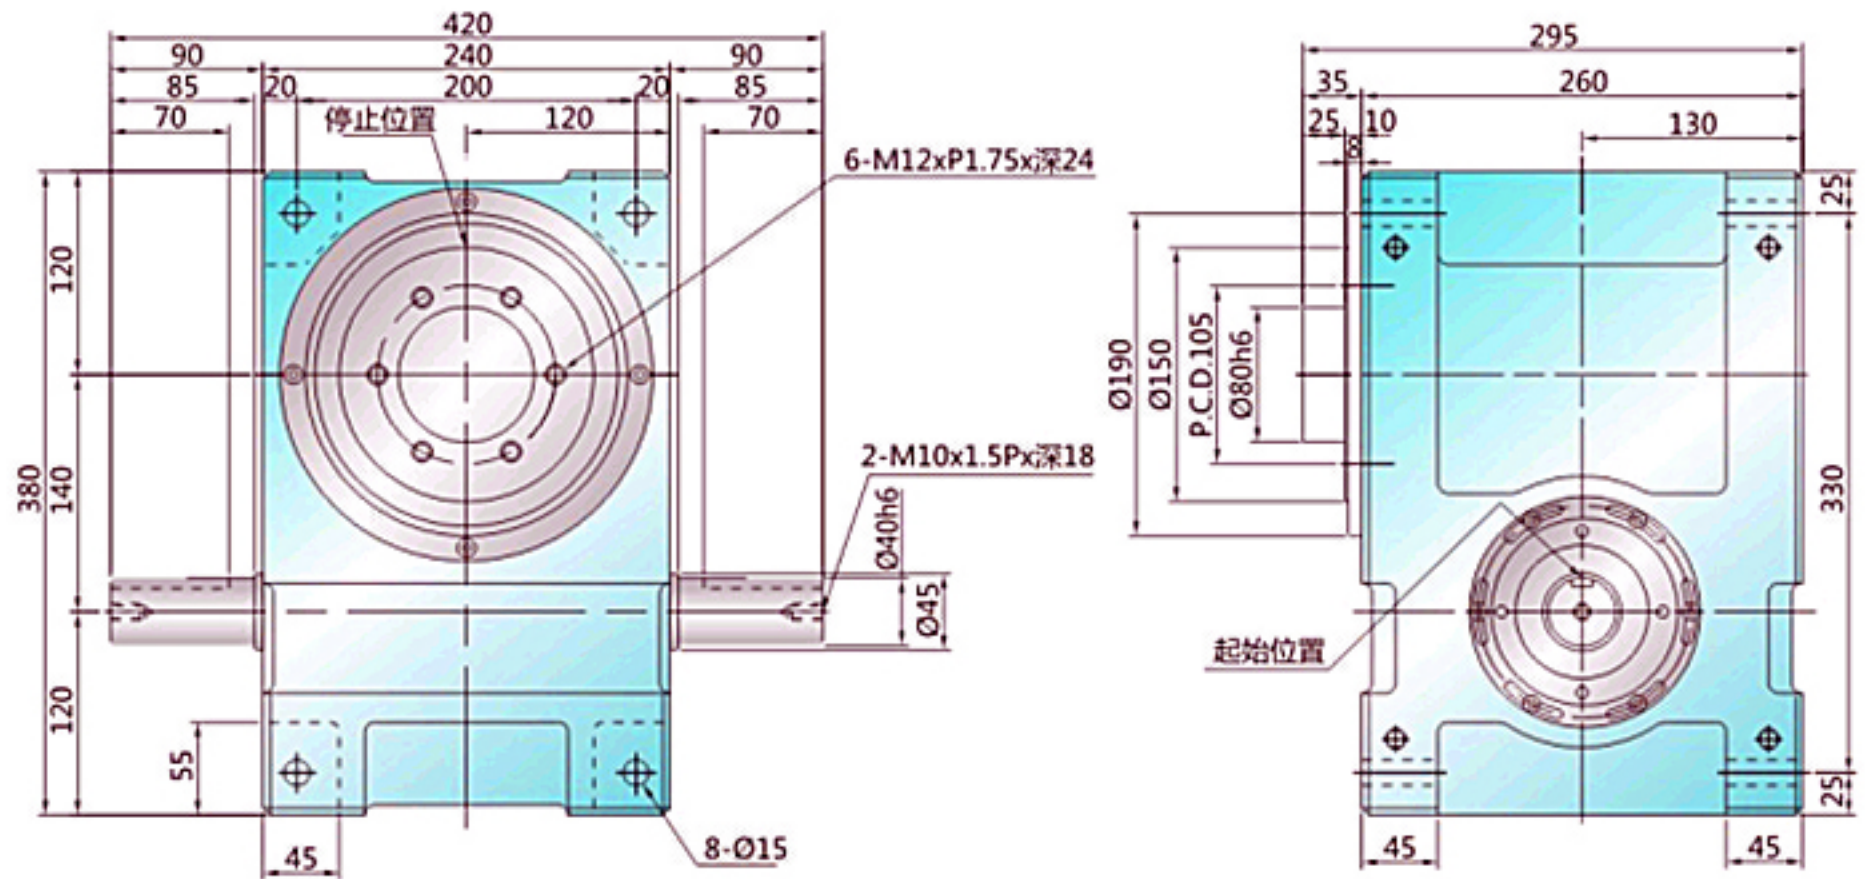

凸緣型 140DF

入力軸