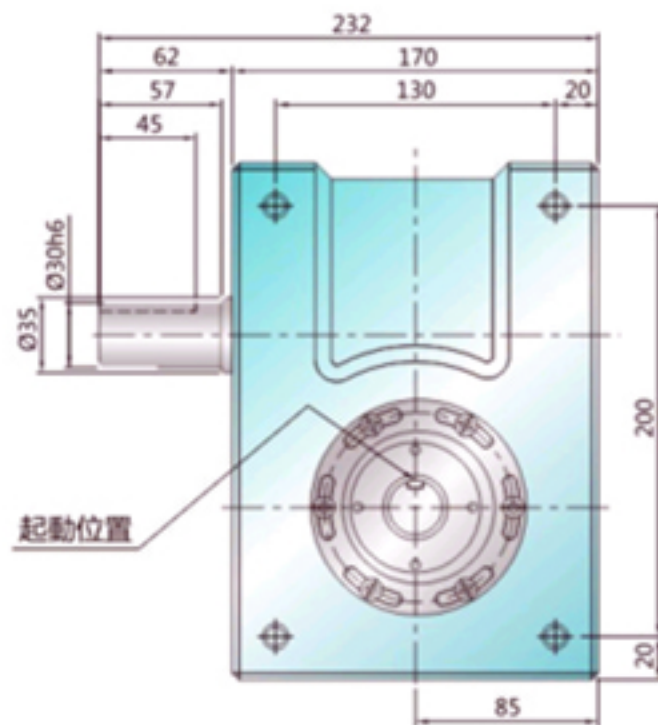

心軸型 80DS

入力軸

出力軸