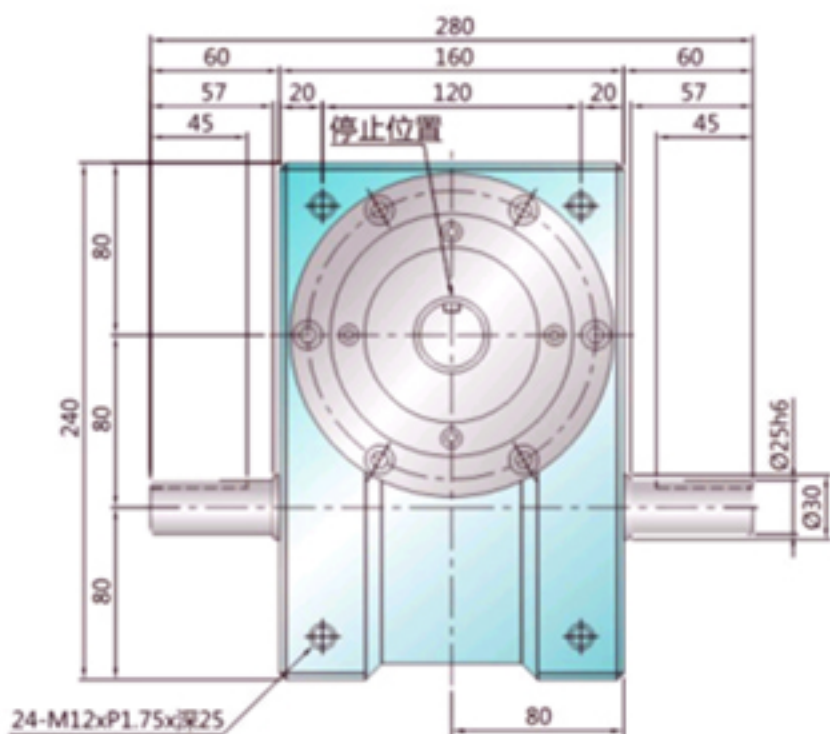

心軸型 80DS

入力軸

出力軸