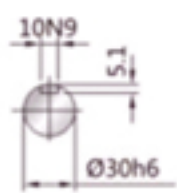

心軸型 100DS

入力軸

出力軸