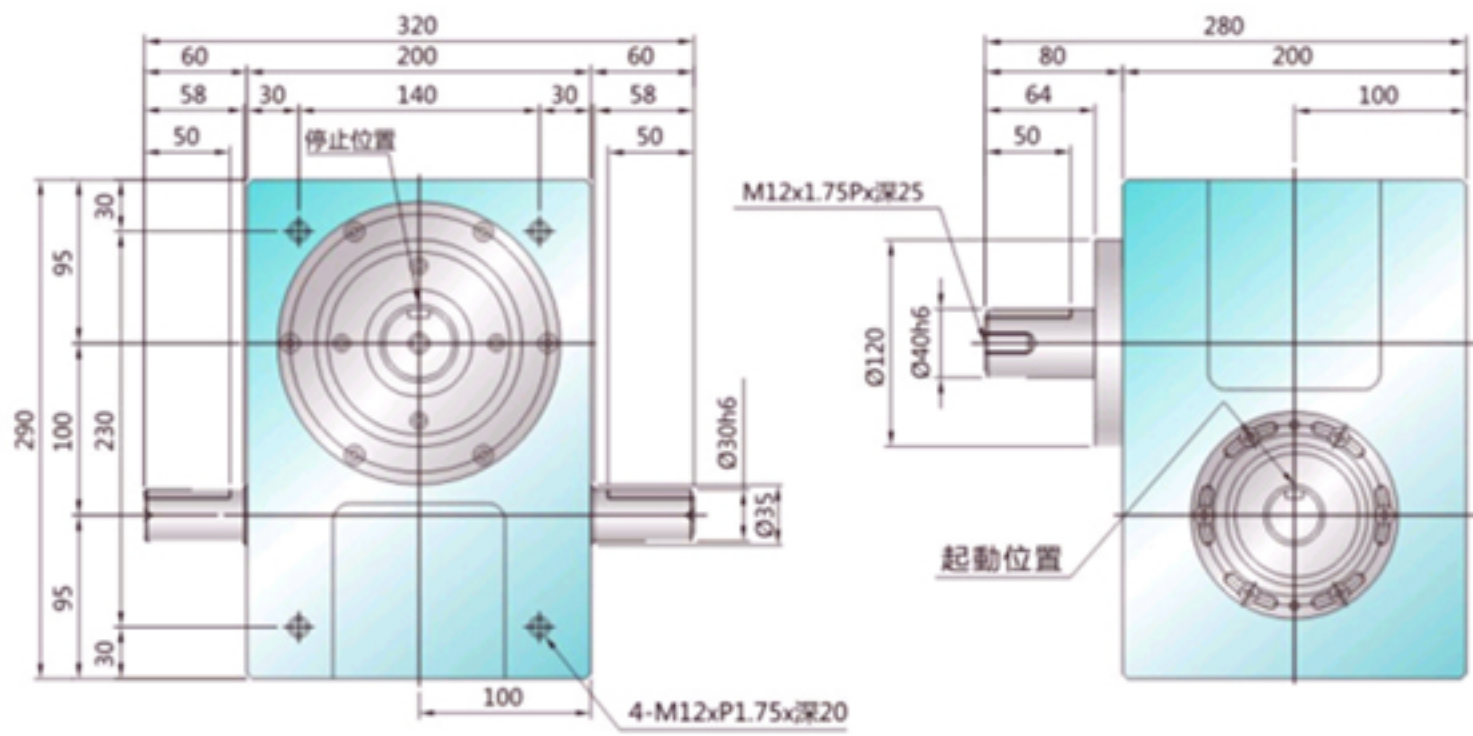

心軸型 100DS

入力軸

出力軸