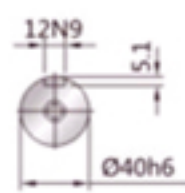

心軸型 100DS

入力軸

出力軸