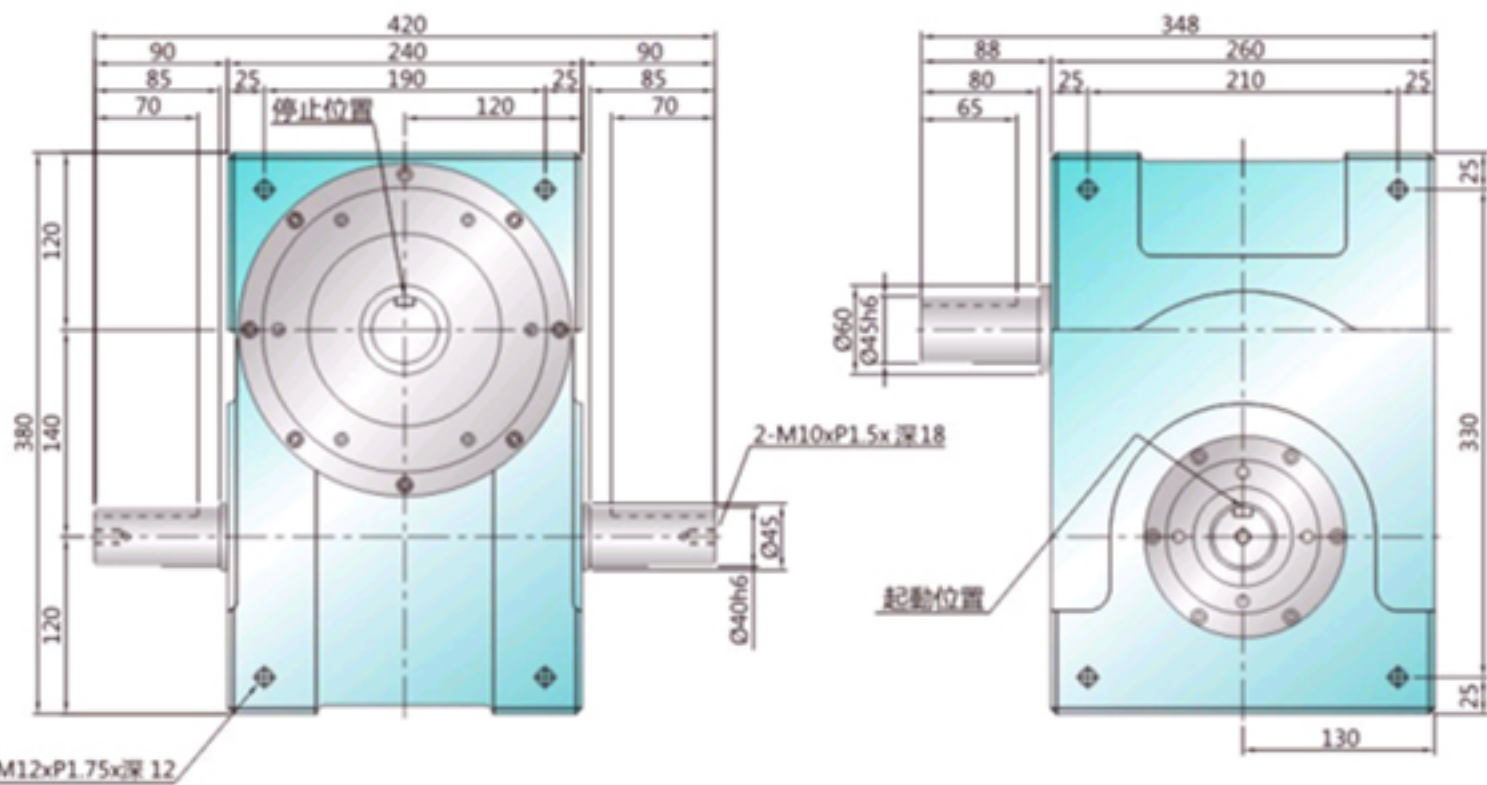

心軸型 140DS

入力軸

出力軸