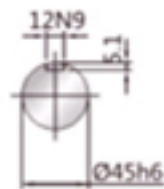

心軸型 140DS

入力軸

出力軸