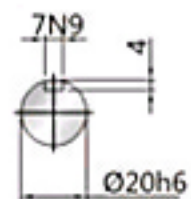

# 超薄平臺桌面型 70DA

6-M6xP1.0x深14  
P.C.D.85

4-M6xP1.0x深11  
P.C.D.145

4-M5xP0.8x深10  
P.C.D.38

入力軸