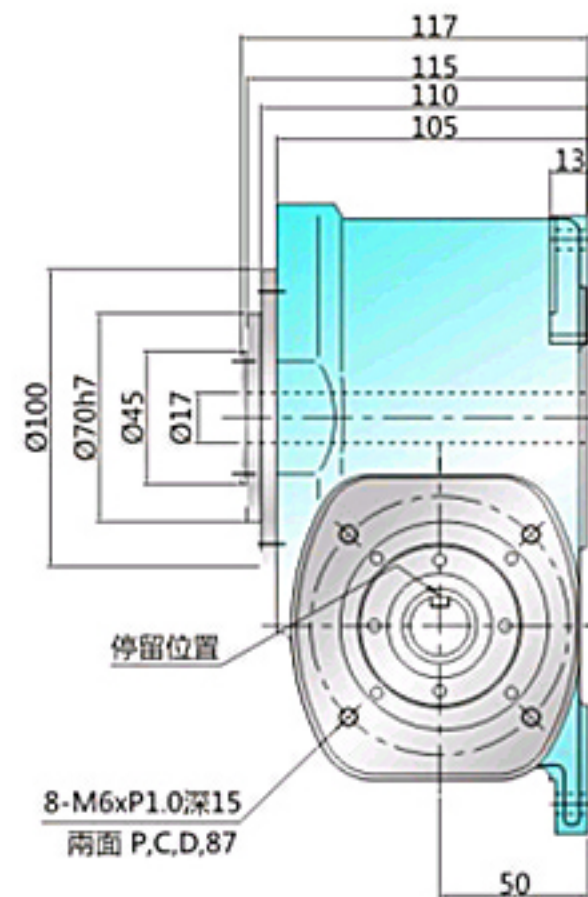

# 超薄平臺桌面型 70DA

6-M6xP1.0x深14  
P.C.D.85

4-M6xP1.0x深11  
P.C.D.145

4-M5xP0.8x深10  
P.C.D.38

入力軸