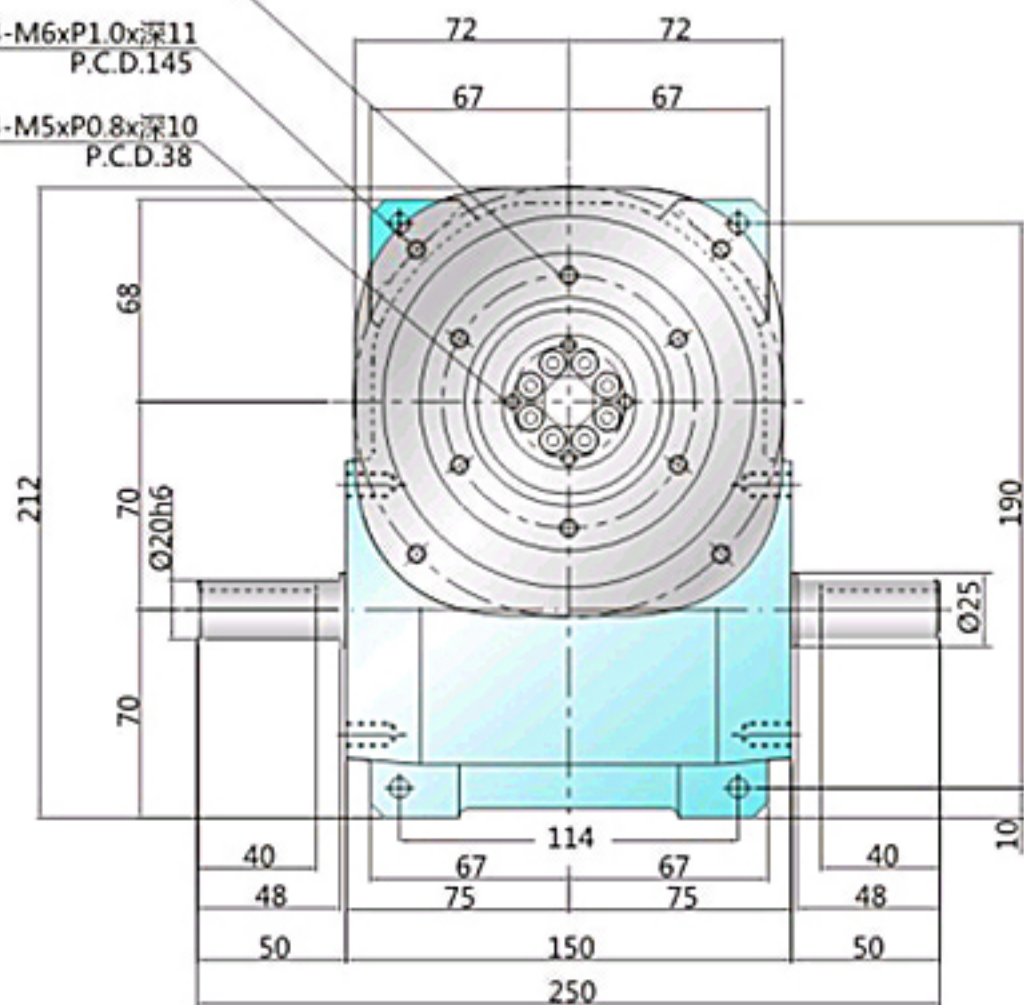

# 超薄平臺桌面型 70DA

6-M6xP1.0x深14  
P.C.D.85

4-M6xP1.0x深11  
P.C.D.145

4-M5xP0.8x深10  
P.C.D.38

入力軸