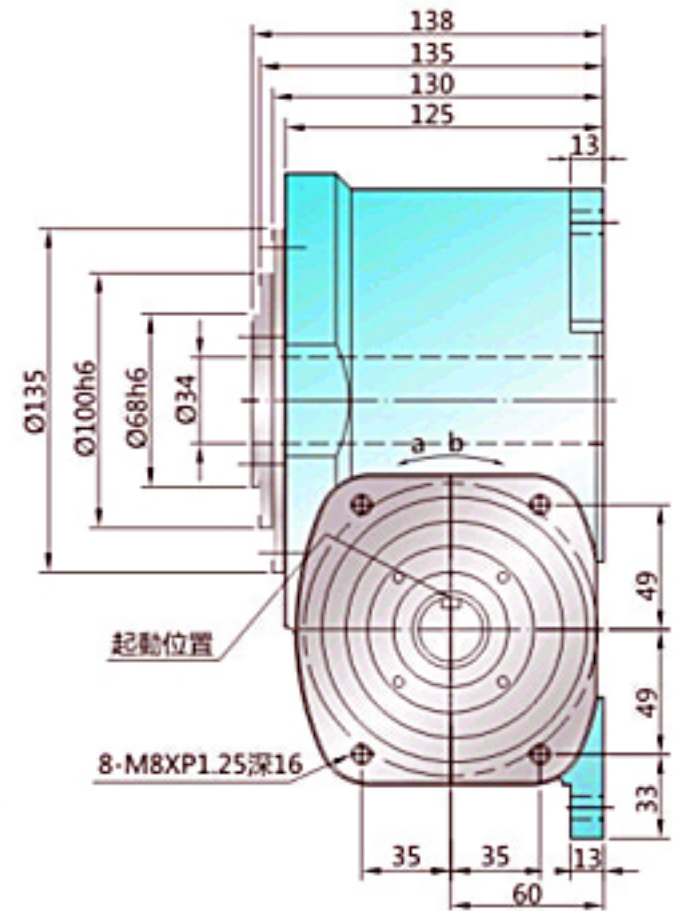

# 90DA 超薄平臺桌面型

入力軸