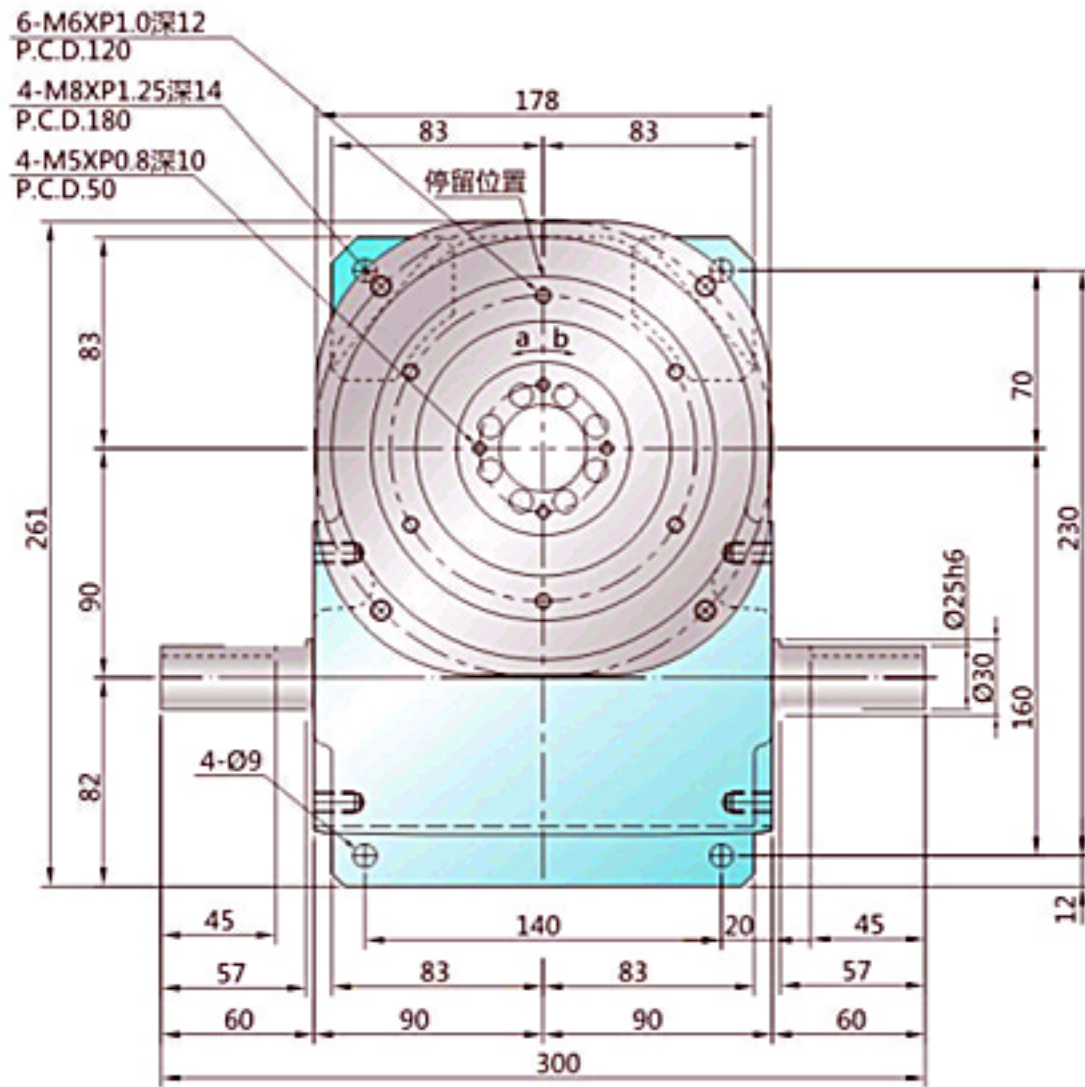

# 90DA 超薄平臺桌面型

入力軸