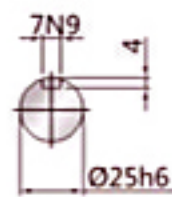

# 90DA 超薄平臺桌面型

入力軸