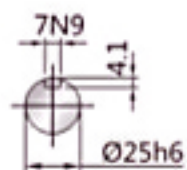

# 超薄平臺桌面型 110DA

入力軸