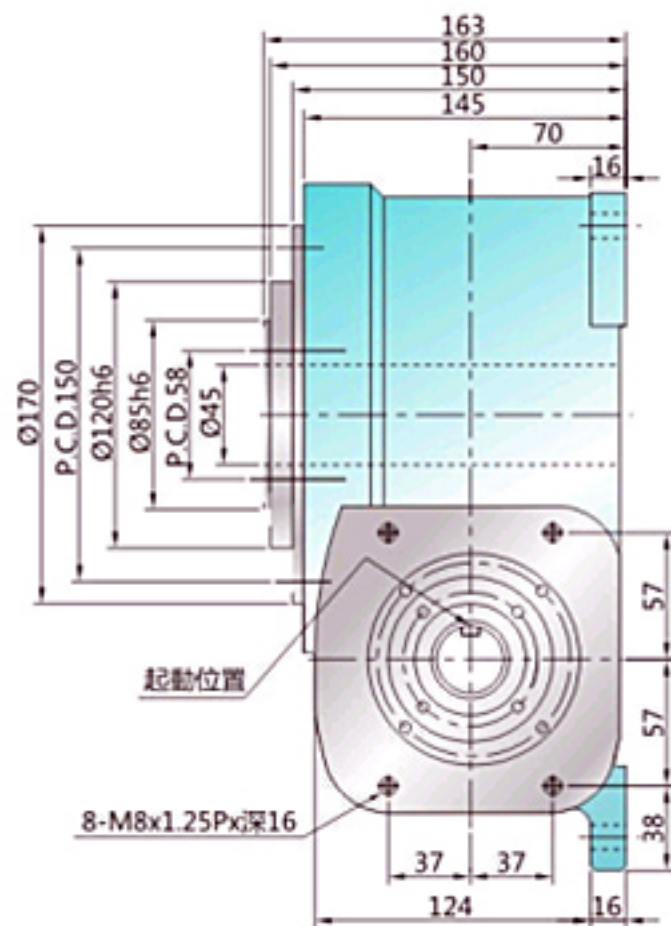

# 超薄平臺桌面型 110DA

入力軸