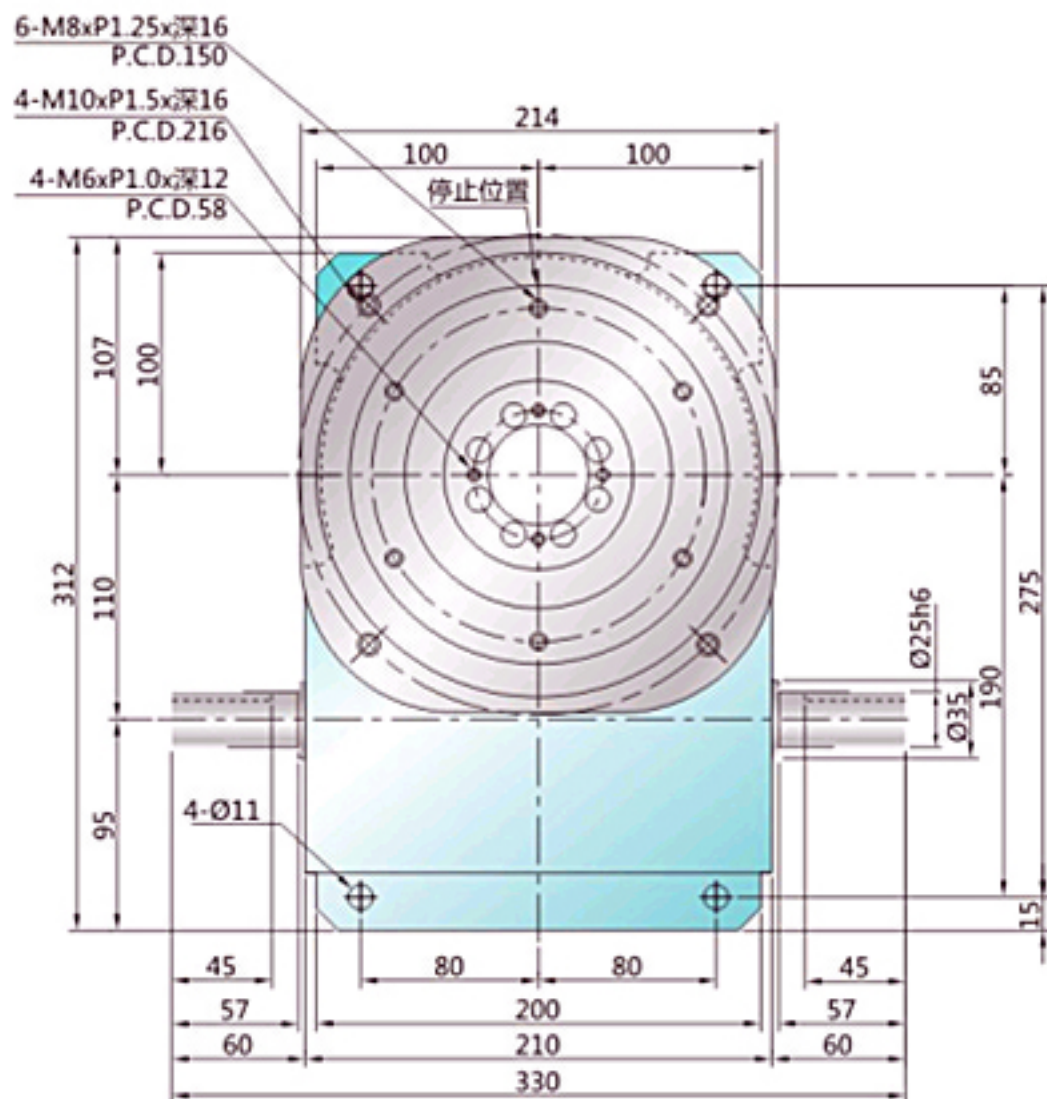

# 超薄平臺桌面型 110DA

入力軸