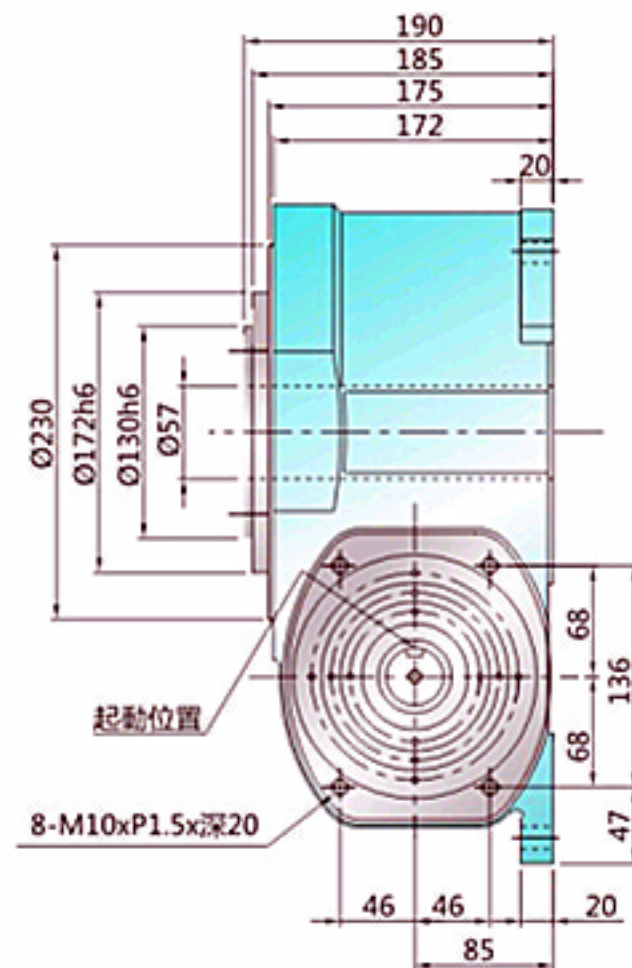

# 150DA 超薄平臺桌面型

入力軸