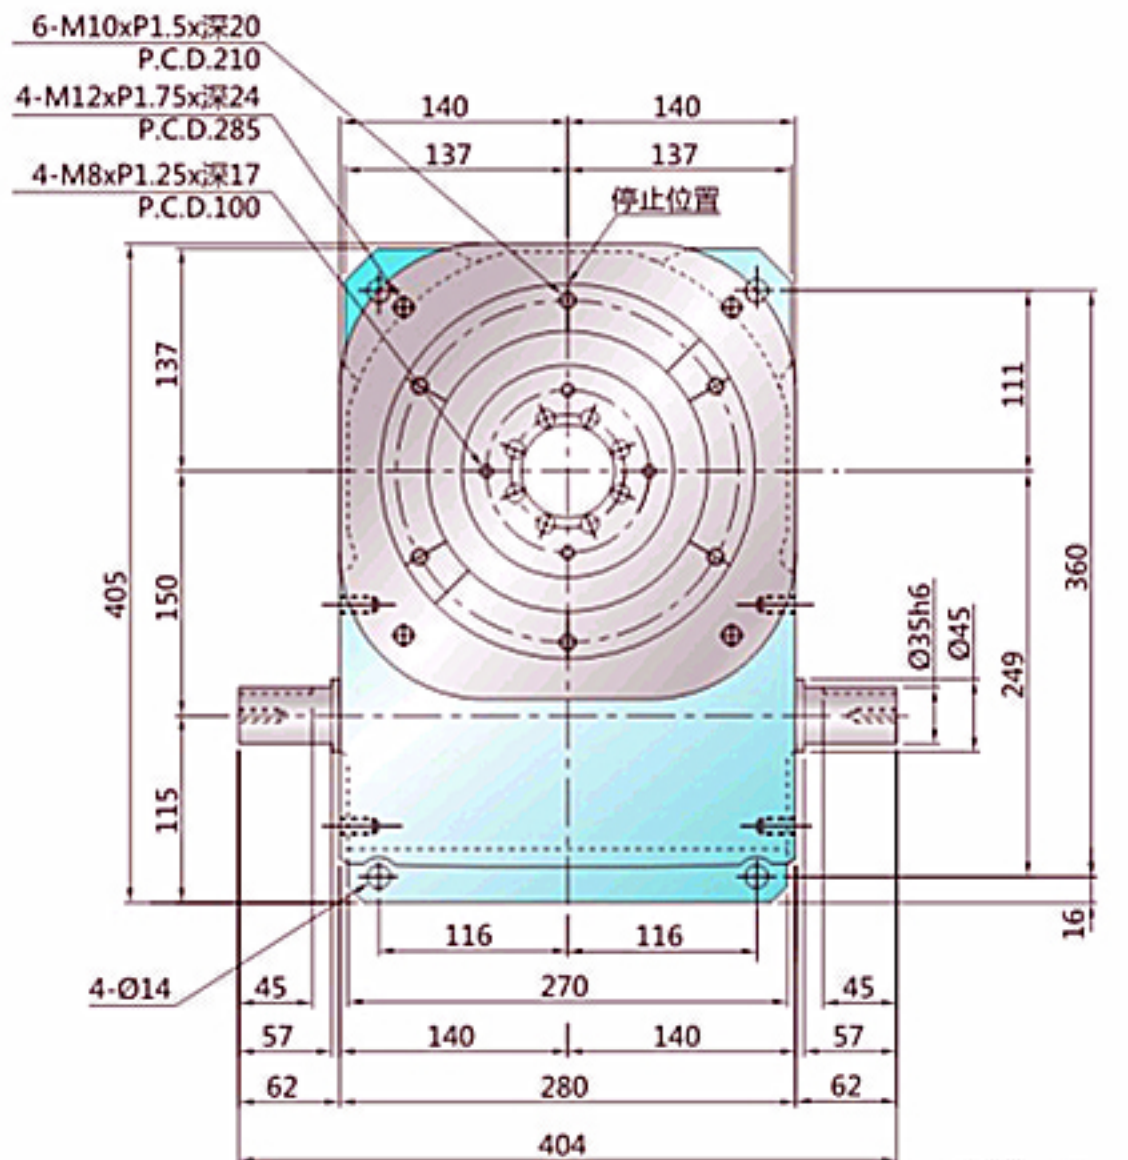

# 150DA 超薄平臺桌面型

入力軸