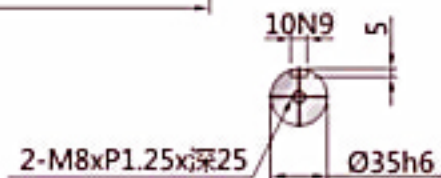

# 150DA 超薄平臺桌面型

入力軸