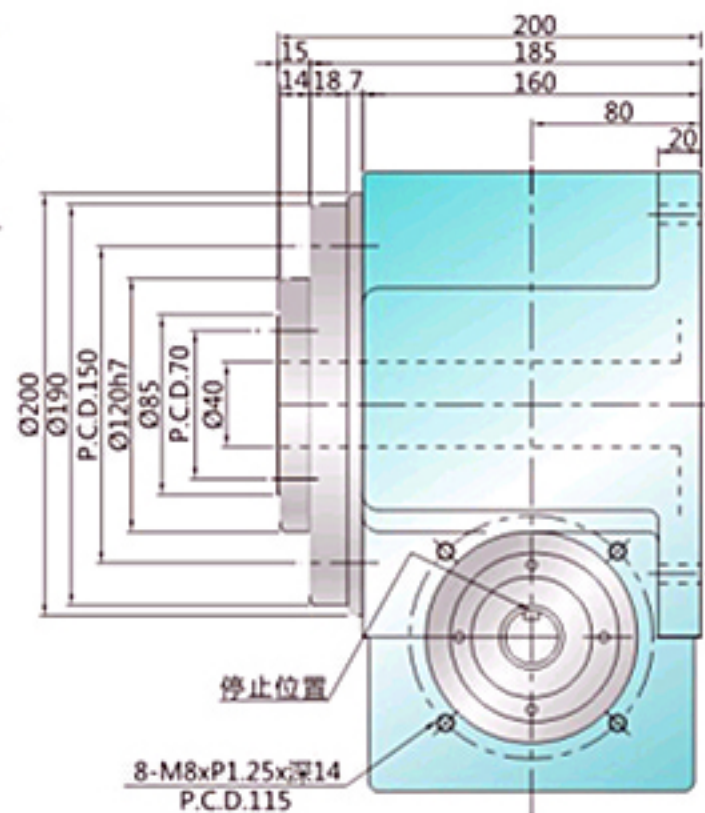

平臺桌面型 110DT

入力軸