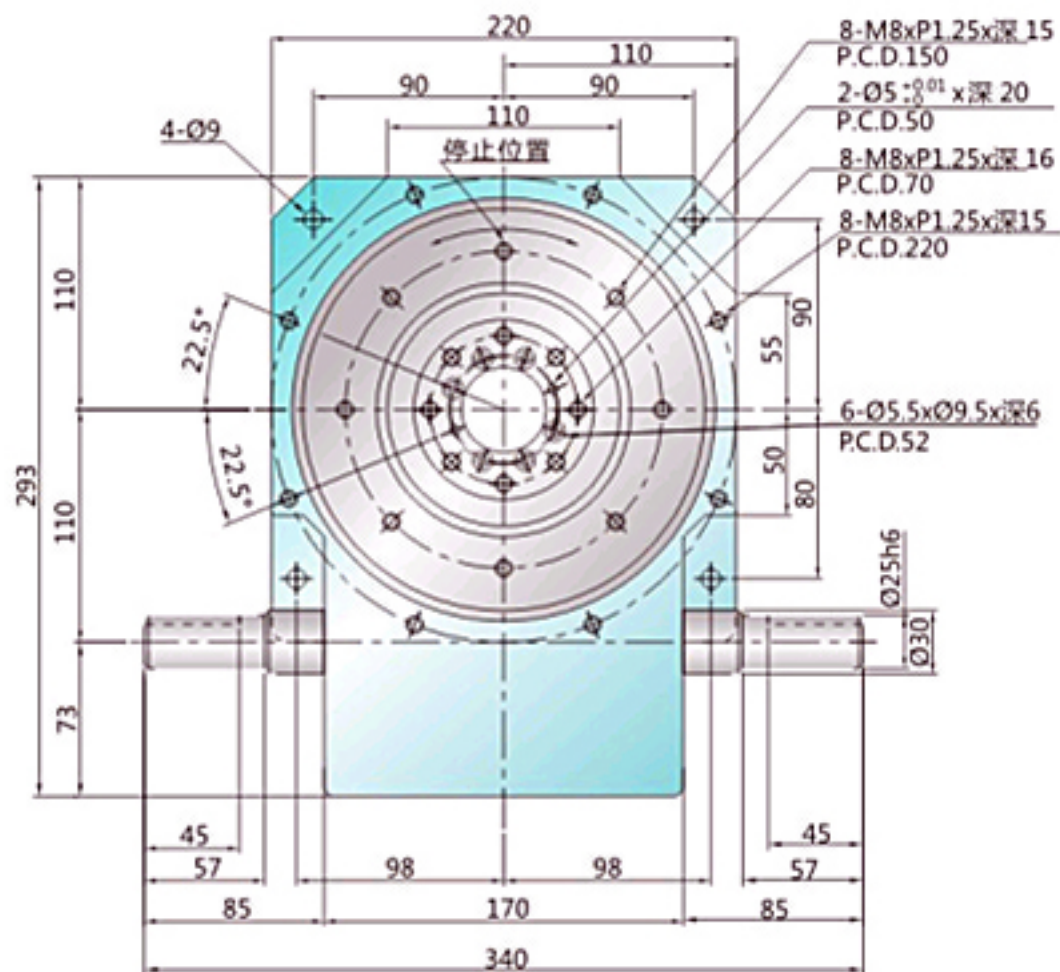

平臺桌面型 110DT

入力軸