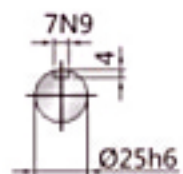

平臺桌面型 110DT

入力軸